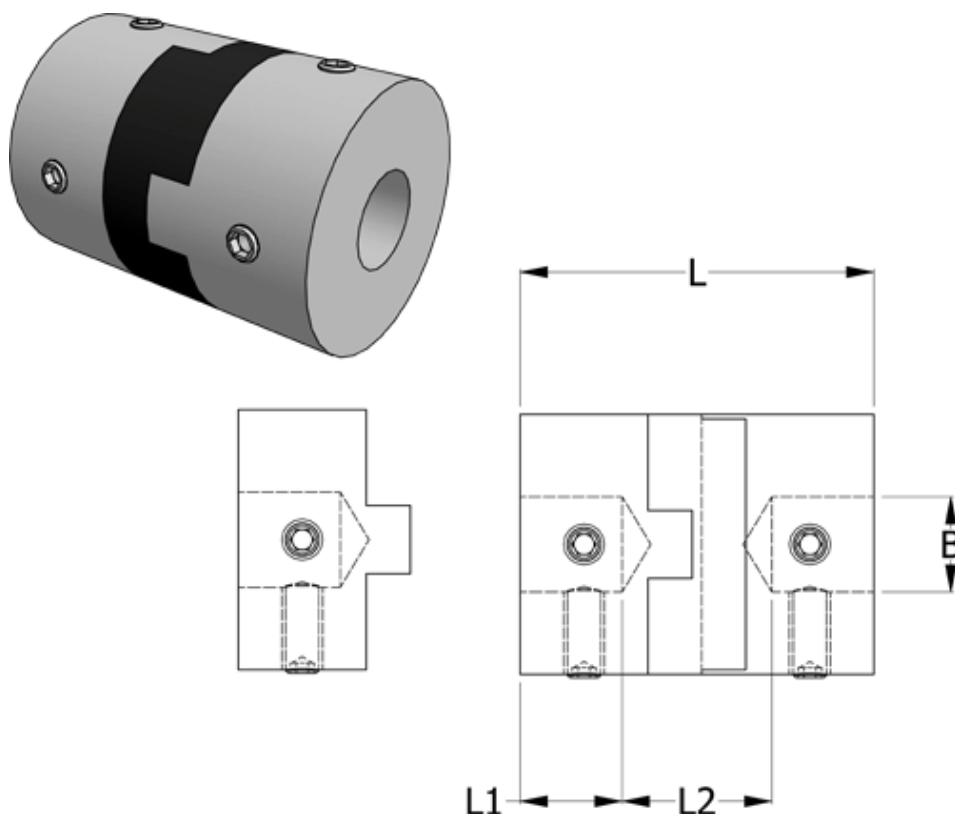

Varenummer: 33212323332
Beskrivelse: Oldham koblingsnav 232.33.32 ALU
med pinolskrue, boring 10 mm

Mål

B1 = 10
D = 33.3
L = 42
L1 = 13
L2 = 16

Moment
(Nm) = 9

Note: Overnævnte varenr. er kun for et koblingsnav. Der går 2 koblingsnav og 1 element til
= 1 komplet kobling

Skrue = M5